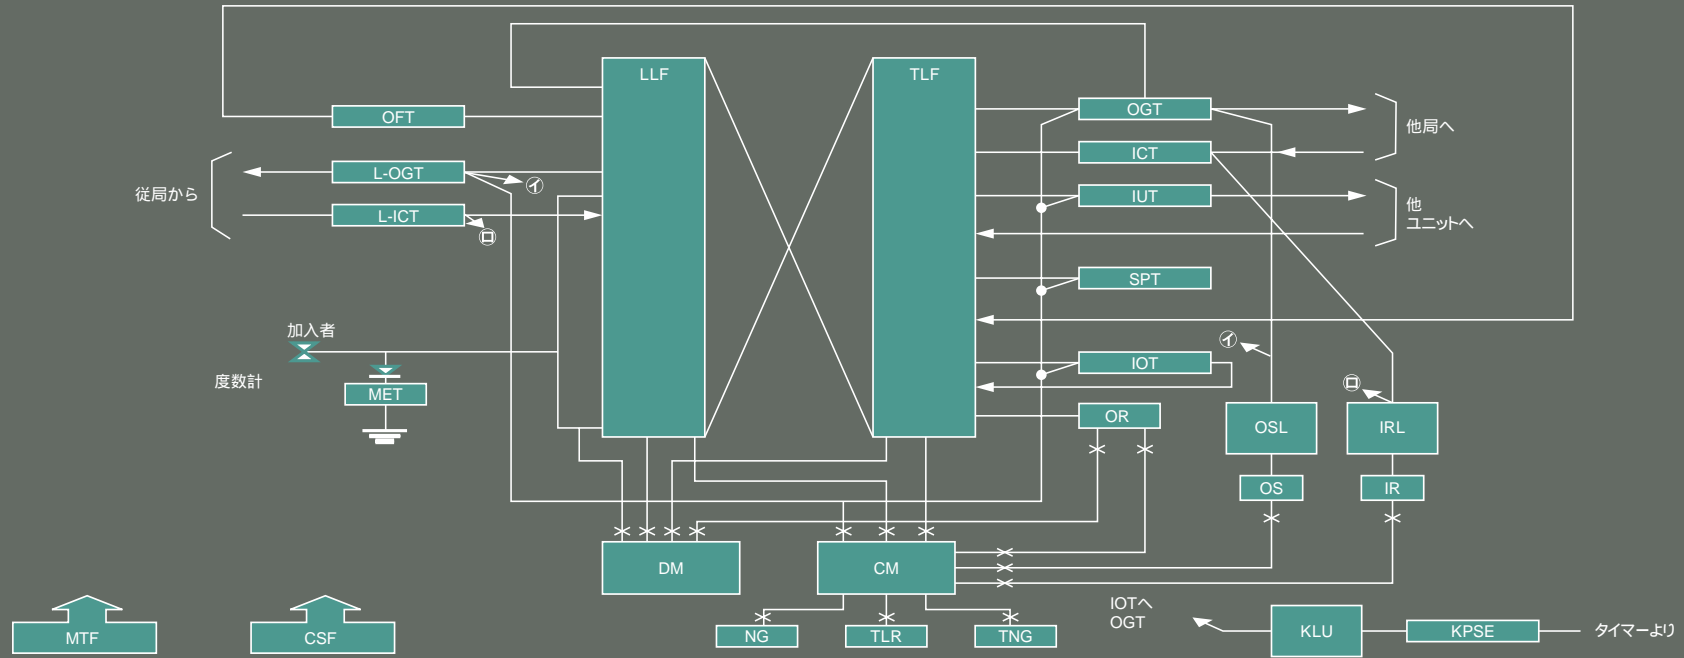

C400交換機の構成

Configuration of C400 switching system

類別	用途	略号	装置名	類別	用途	略号	装置名	
リンク類	主通話路用	LLF	ラインリンクフレーム	トランスレータ類	制御情報変換用	NG	ナンバグループ	
		LR	ラインリレー			TLR	トランスレータ	
		TLF	トランクリンクフレーム			TNG	トランクナンバグループ	
	装置間用	OSL	出センダリンク	トランク類	一般用	IOT	自局内トランク	
		IRL	入レジスタリンク			OGT	出トランク	
		KLU	課金リンクユニット			ICT	入トランク	
マーカ類	制御用	DM	起呼マーカ			L-OGT	従局用出トランク	
		CM	接続マーカ			L-ICT	従局用入トランク	
レジスタ類	選択信号送受信用	OR	発信レジスタ			特殊用	OFT	オーバフロートランク
		OS	出センダ	SPT	特殊トランク			
		IR	入レジスタ	FPT	消防警察用トランク			
				その他	監視試験用		MTF	集中試験架
							CSF	集中監視架
					課金用		KPSE	課金パルス供給装置