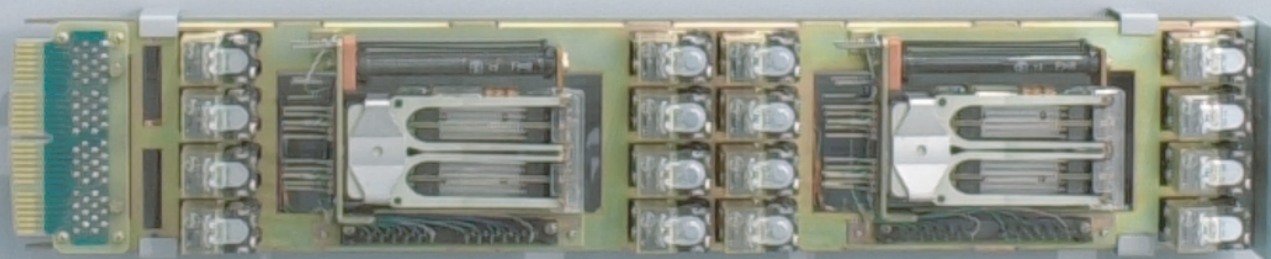

クロスバスイッチの動作原理

Operating principles of XS switch

SMMスイッチ

SMM switch

A-1 小型クロスバスイッチ
A-1 Small Type Crossbar Switch

SMMスイッチ
SMM Switch

小型継電器ユニット
Small Type Relay Unit