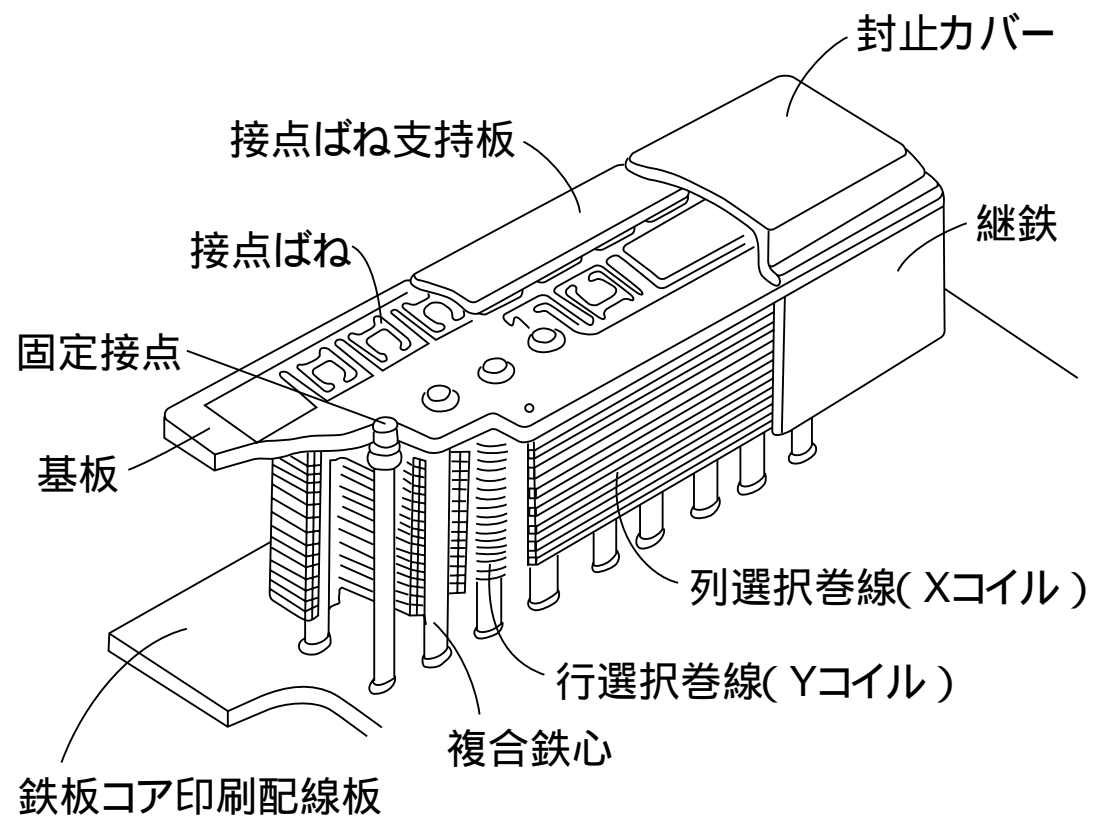

クロスバスイッチの動作原理

Operating principles of XS switch

SMMスイッチ

SMM switch

A-1 小型クロスバスイッチ
A-1 Small Type Crossbar Switch

SMMスイッチ
SMM Switch

小型継電器ユニット
Small Type Relay Unit