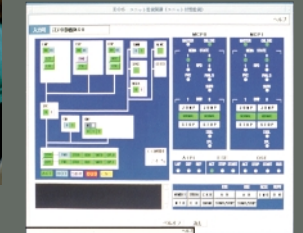

新ATOMICS 新トラヒック総合監視システム

TCS-V2 新トラヒック制御システム

監視

災害に備えて

制御

CSNS 共通線信号網監視制御システム

SUCCESS 新同期制御システム

首都圏ネットワーク運営センタ

Metropolitan network management center

1日に2億通話を超える世界屈指の情報過密地帯である首都圏の通信を支えているのが、<首都圏ネットワーク運営センタ>である。

首都圏のネットワークを構成する多様な通信設備を、24時間体制で一元的に監視・制御している。

監視

制御・回復

高度化EOS 交換機保守支援システム

連携

災害に備えて