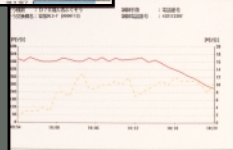

新ATOMICS 新トラヒック総合監視システム

TCS-V2 新トラヒック制御システム

監視

災害に備えて

制御

CSNS 共通線信号網監視制御システム

SUCCESS 新同期制御システム

首都圏ネットワーク運営センタ

Metropolitan network management center

1日に2億通話を超える世界屈指の情報過密地帯である首都圏の通信を支えているのが、<首都圏ネットワーク運営センタ>である。

首都圏のネットワークを構成する多様な通信設備を、24時間体制で一元的に監視・制御している。

監視

制御・回復

高度化EOS 交換機保守支援システム

連携

災害に備えて