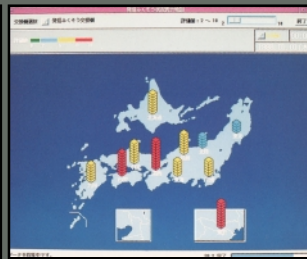

TCS-V2 新トラヒック制御システム