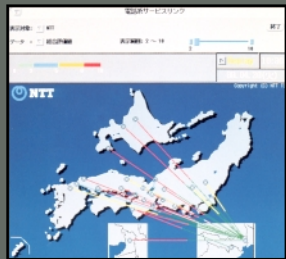

全国ネットワークコントロールセンタ

Nationwide network control center

全国レベルでテレコミュニケーションネットワークを監視・制御するのが、<全国ネットワークコントロールセンタ>である。24時間体制でネットワークを見つめ、先進のオペレーション機能を駆使して、通信回線の能力を100%引きだすようにコントロールしている。また、緊急時のコミュニケーションライフラインを保証する役目も担っている。

新ATOMICS 新トラヒック総合監視システム

TCS-V2 新トラヒック制御システム

監視

災害に備えて

制御

CSNS 共通線信号網監視制御システム

SUCCESS 新同期制御システム

首都圏ネットワーク運営センタ

Metropolitan network management center

1日に2億通話を超える世界屈指の情報過密地帯である首都圏の通信を支えているのが、<首都圏ネットワーク運営センタ>である。

首都圏のネットワークを構成する多様な通信設備を、24時間体制で一元的に監視・制御している。

監視

制御・回復

高度化EOS 交換機保守支援システム

連携

災害に備えて