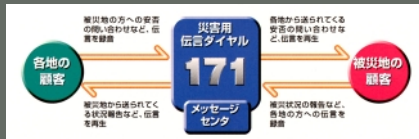

全国ネットワークコントロールセンタ

Nationwide network control center

全国レベルでテレコミュニケーションネットワークを監視・制御するのが、<全国ネットワークコントロールセンタ>である。24時間体制でネットワークを見つめ、先進のオペレーション機能を駆使して、通信回線の能力を100%引きだすようにコントロールしている。また、緊急時のコミュニケーションライフラインを保証する役目も担っている。

新ATOMICS 新トラヒック総合監視システム

TCS-V2 新トラヒック制御システム

監視

災害に備えて

制御

CSNS 共通線信号網監視制御システム

SUCCESS 新同期制御システム

首都圏ネットワーク運営センタ

Metropolitan network management center

1日に2億通話を超える世界屈指の情報過密地帯である首都圏の通信を支えているのが、<首都圏ネットワーク運営センタ>である。

首都圏のネットワークを構成する多様な通信設備を、24時間体制で一元的に監視・制御している。

監視

制御・回復

高度化EOS 交換機保守支援システム

連携

災害に備えて