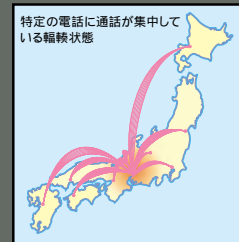

全国ネットワークコントロールセンタ

Nationwide network control center

全国レベルでテレコミュニケーションネットワークを監視・制御するのが、<全国ネットワークコントロールセンタ>である。24時間体制でネットワークを見つめ、先進のオペレーション機能を駆使して、通信回線の能力を100%引きだすようにコントロールしている。また、緊急時のコミュニケーションライフラインを保証する役目も担っている。

新ATOMICS 新トラヒック総合監視システム

TCS-V2 新トラヒック制御システム

監視

災害に備えて

制御

CSNS 共通線信号網監視制御システム

SUCCESS 新同期制御システム

首都圏ネットワーク運営センタ

Metropolitan network management center

1日に2億通話を超える世界屈指の情報過密地帯である首都圏の通信を支えているのが、<首都圏ネットワーク運営センタ>である。

首都圏のネットワークを構成する多様な通信設備を、24時間体制で一元的に監視・制御している。

監視

制御・回復

高度化EOS 交換機保守支援システム

連携

災害に備えて