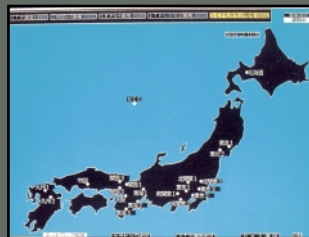

新ATOMICS 新トラヒック総合監視システム

TCS-V2 新トラヒック制御システム

監視

災害に備えて

制御

CSNS 共通線信号網監視制御システム

SUCCESS 新同期制御システム

首都圏ネットワーク運営センタ

Metropolitan network management center

1日に2億通話を超える世界屈指の情報過密地帯である首都圏の通信を支えているのが、<首都圏ネットワーク運営センタ>である。

首都圏のネットワークを構成する多様な通信設備を、24時間体制で一元的に監視・制御している。

監視

制御・回復

高度化EOS 交換機保守支援システム

連携

災害に備えて