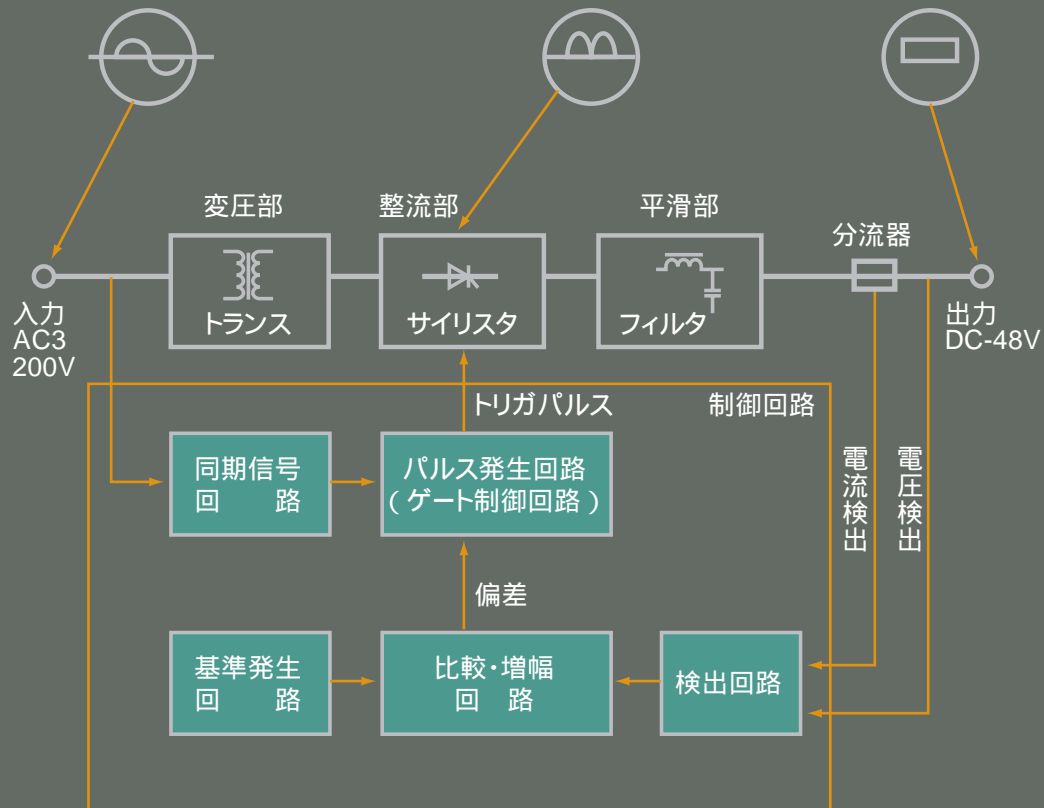

サイリスタ整流装置の構成

Configuration of thyristor rectifier

50Hz(または60Hz)

サイリスタ整流装置