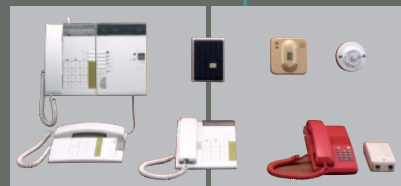

1971～82年  
104形ボタン電話装置  
1回線に4台の電話

1982～85年  
E104形ボタン電話装置

1978～98年  
ホームテレホンF  
どの電話機からでも発着信できる

1986～89年  
ハウディ・ホームテレホン  
スーパーD

1988～91年  
ハウディ・  
ホームテレホンSX

1985～88年  
ハウディ・ホームテレホンS  
1回線に6台

1985年  
ハウディ・コードレスホン(1形)  
コードレス化