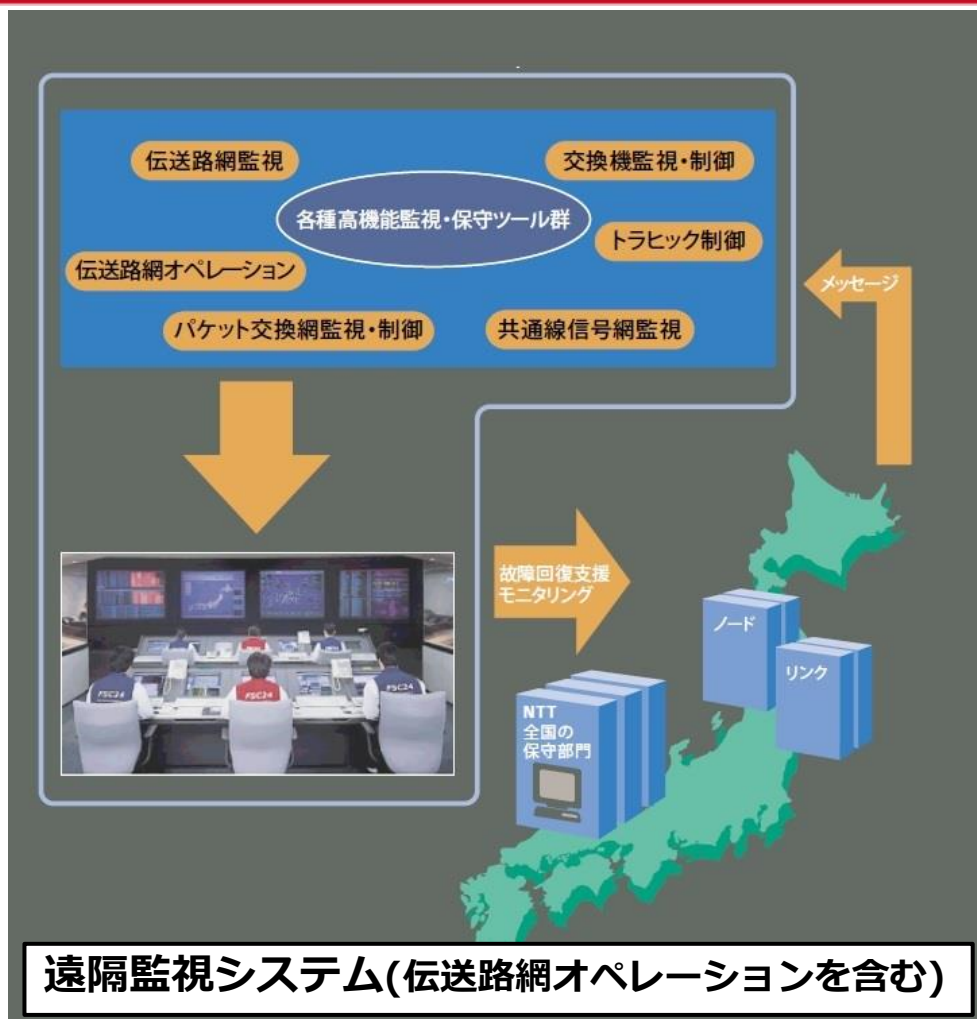

1980年代の伝送路網とオペレーションシステム

<語り部>
出口 文彦

11月25日 金

14:00～14:30/16:00～16:30

場所

NTT技術史料館1階奥
イベントスペース

※イベントスペースへは史料館入口の案内に従ってお進み下さい

どなたでも自由にお聞きいただけます。
開始時間までに、史料館1階奥イベントスペースにお集まりください。