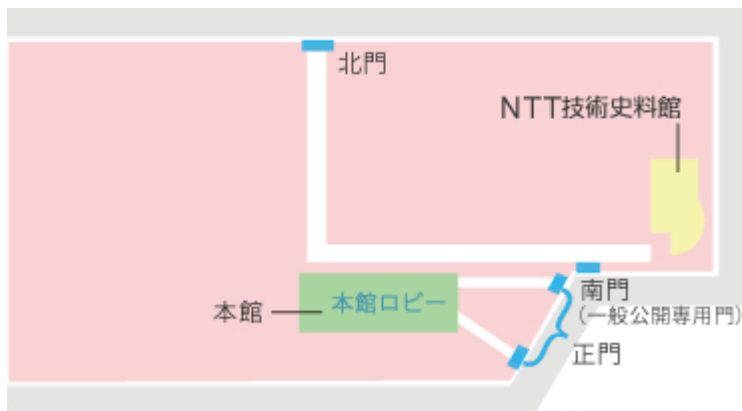

1980年代の伝送路網とオペレーションシステム

<語り部>
出口 文彦

11月25日 金

14:00～14:30/16:00～16:30

場所

NTT技術史料館1階奥
イベントスペース

※イベントスペースへは史料館入口の案内に従ってお進み下さい

どなたでも自由にお聞きいただけます。
開始時間までに、史料館1階奥イベントスペースにお集まりください。