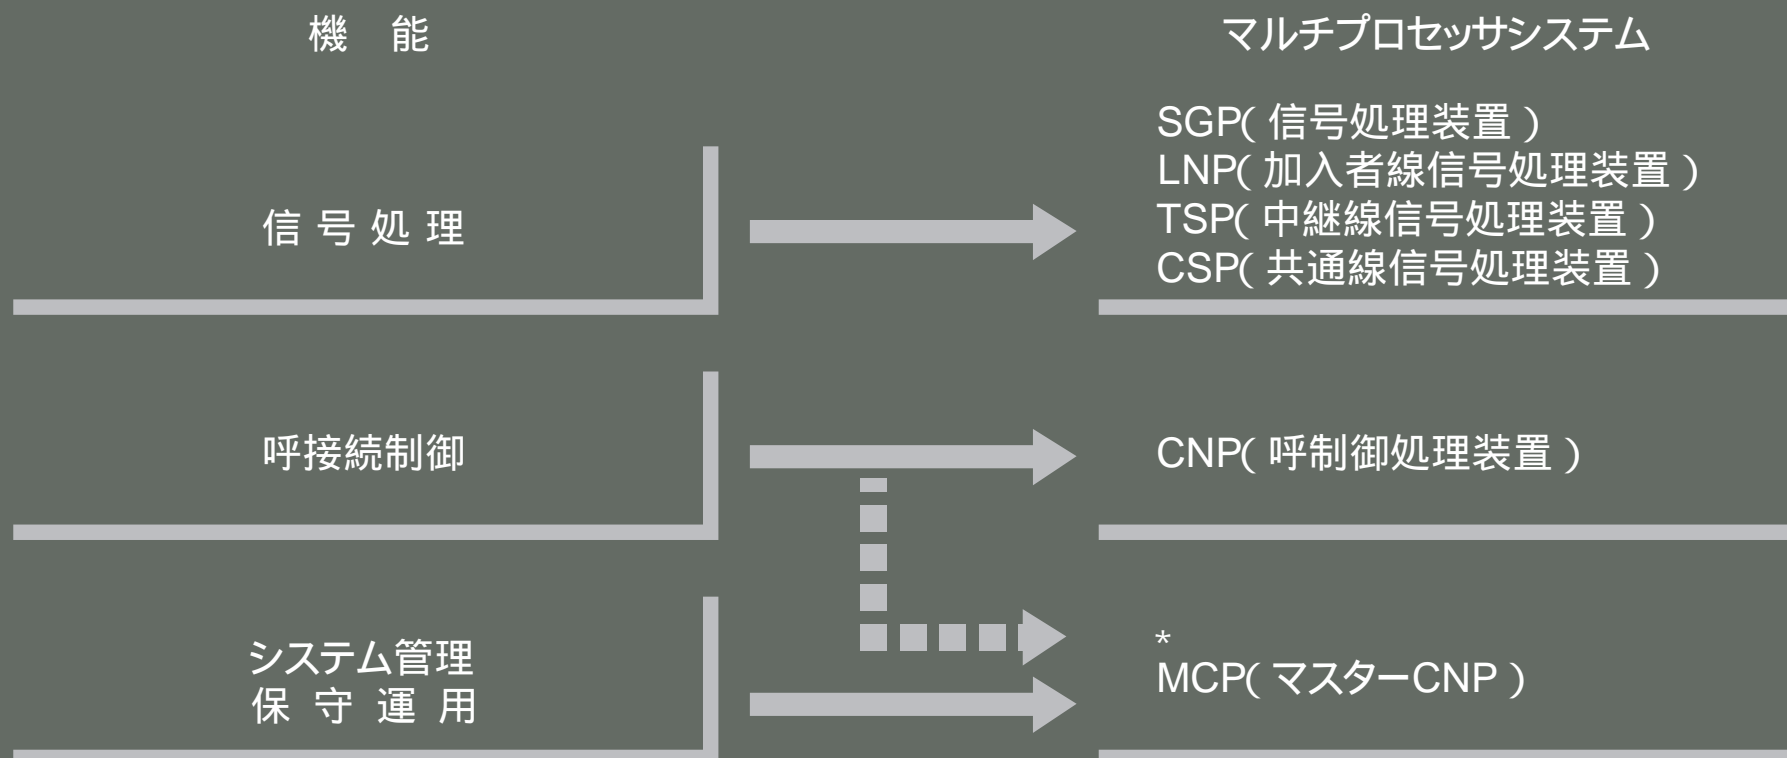

中央処理系装置の形態

Functions of central processing unit

機能	
信号処理	加入者回路やトランクの状態の監視・制御 選択信号、監視信号の受信・送出制御 ダイヤル数字の受信・制御
呼接続制御	呼状態の制御(呼出中 通話中へ状態遷移させる) 受信した数字などをもとに行う翻訳作業(次の呼状態や方路の決定に用いられる) トランクやバス(通話路)の空き・ふさがりの監視(リソース管理)
保守運用	通話路試験制御 トラヒック観測制御 マンマシンインタフェース(STD、状態表示盤の制御)

各機能とプロセッサの対応

Correspondence of function and processors

*システム管理、保守運用は複数あるCNPの中の1つで、一括管理している。
このCNPをMCPというMCPも呼処理を行う。