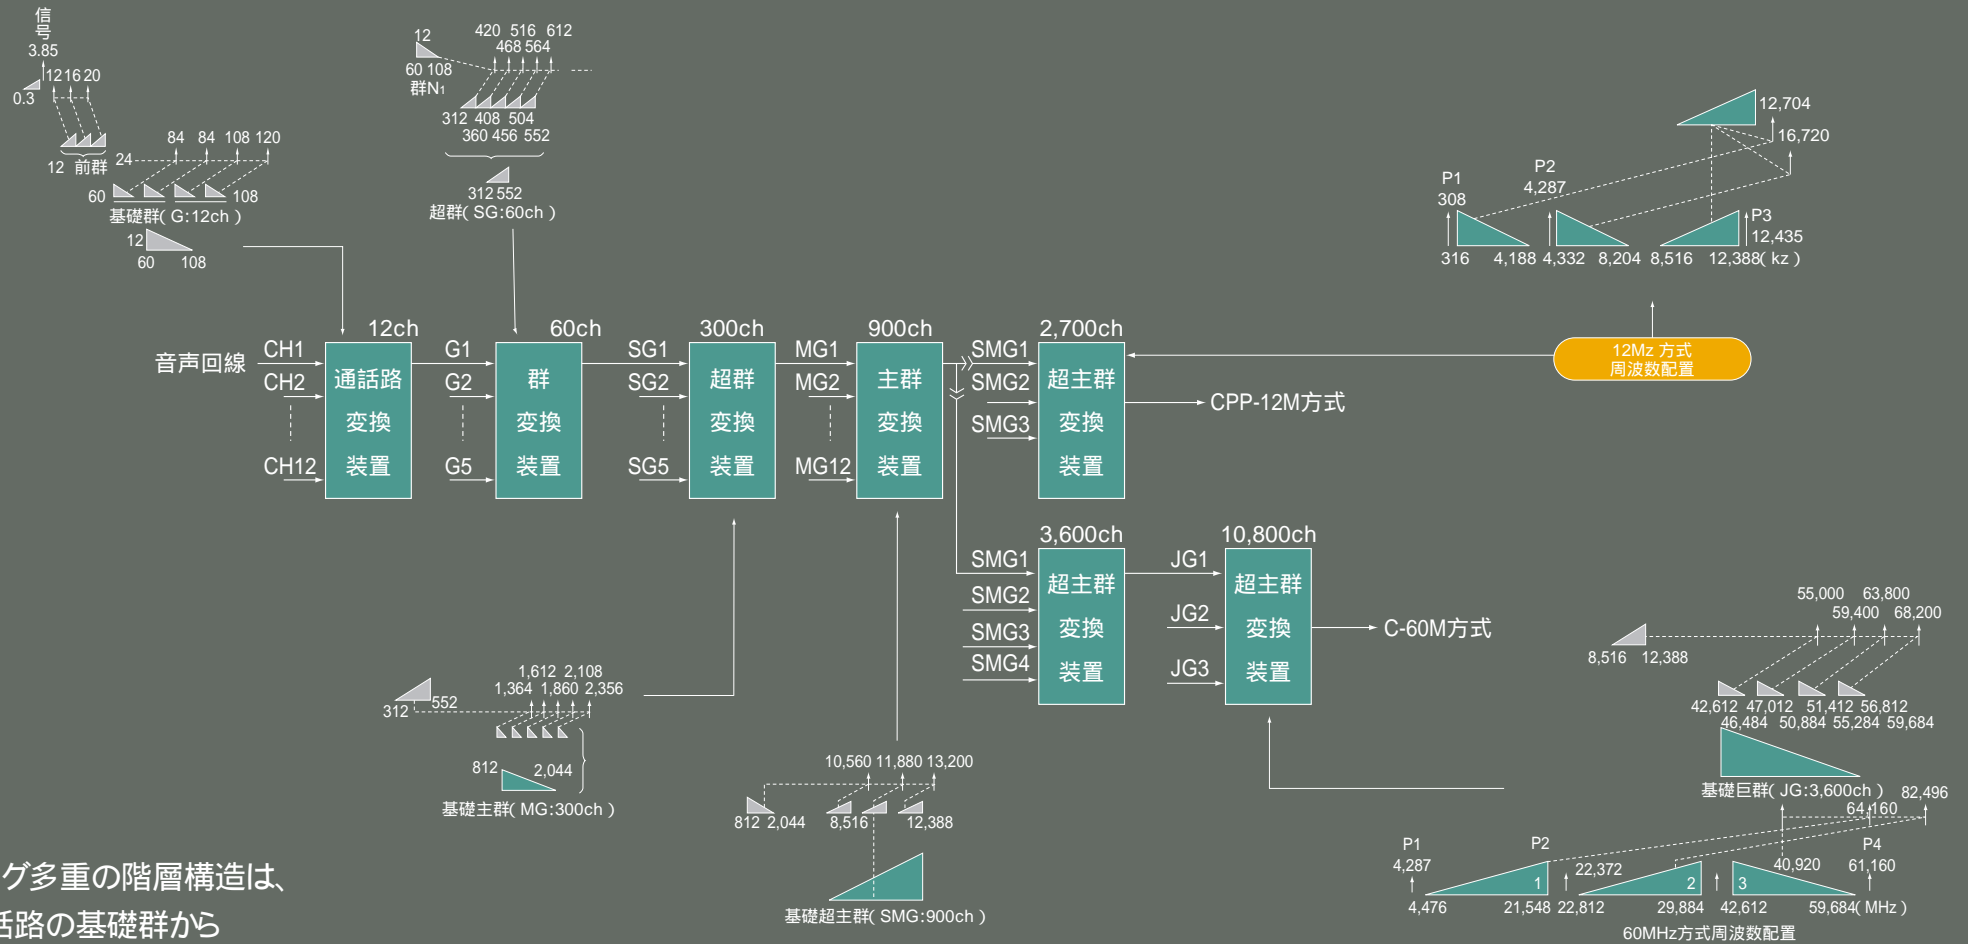

FDM伝送方式のハイラーキ

Hierarchy of FDM transmission system

アナログ多重の階層構造は、
12通話路の基礎群から
10,800通話路の伝送路。