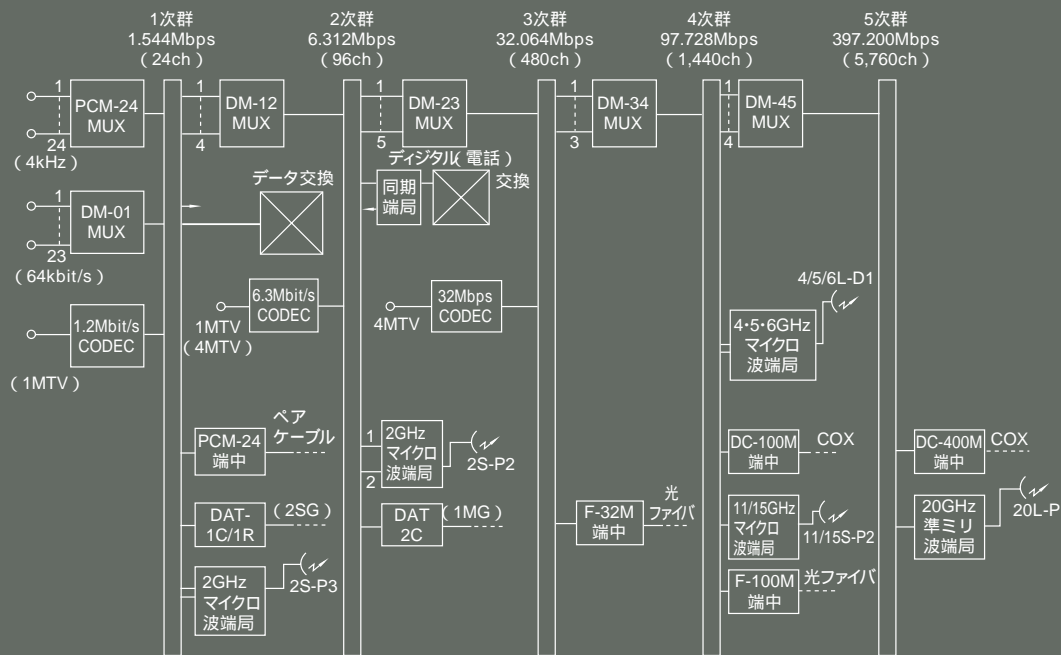

デジタル中継伝送路の階層構成

Hierarchical configuration of the digital trunk transmission line

ビット単位多重化の原理

Bit multiplexing fundamentals

高速大容量の伝送路が開発されるに従い、より高次の多重化装置も開発されていく。