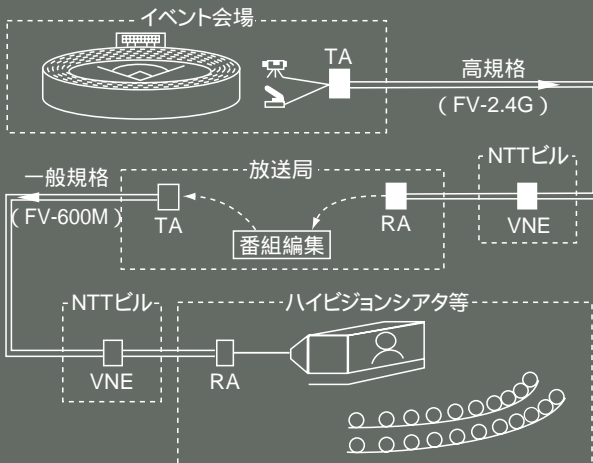

高品位テレビ(HDTV)の伝送 FV-600M方式

Transmission for high-definition television (HDTV):
FV-600M system

HDTV(ハイビジョン)映像伝送に対する需要の高まりに応えるために開発した。HDTV信号は現行TVの約4倍の情報容量を有しており、伝送速度はSDHに対応した622Mbpsとしている。放送局とイベント会場などで使われている。

HDTV映像伝送サービスの回線構成例

Example of HDTV transmission system configuration

■ : FV-2.4G-H1形映像伝送装置

□ : FV-600M-H1形映像伝送装置