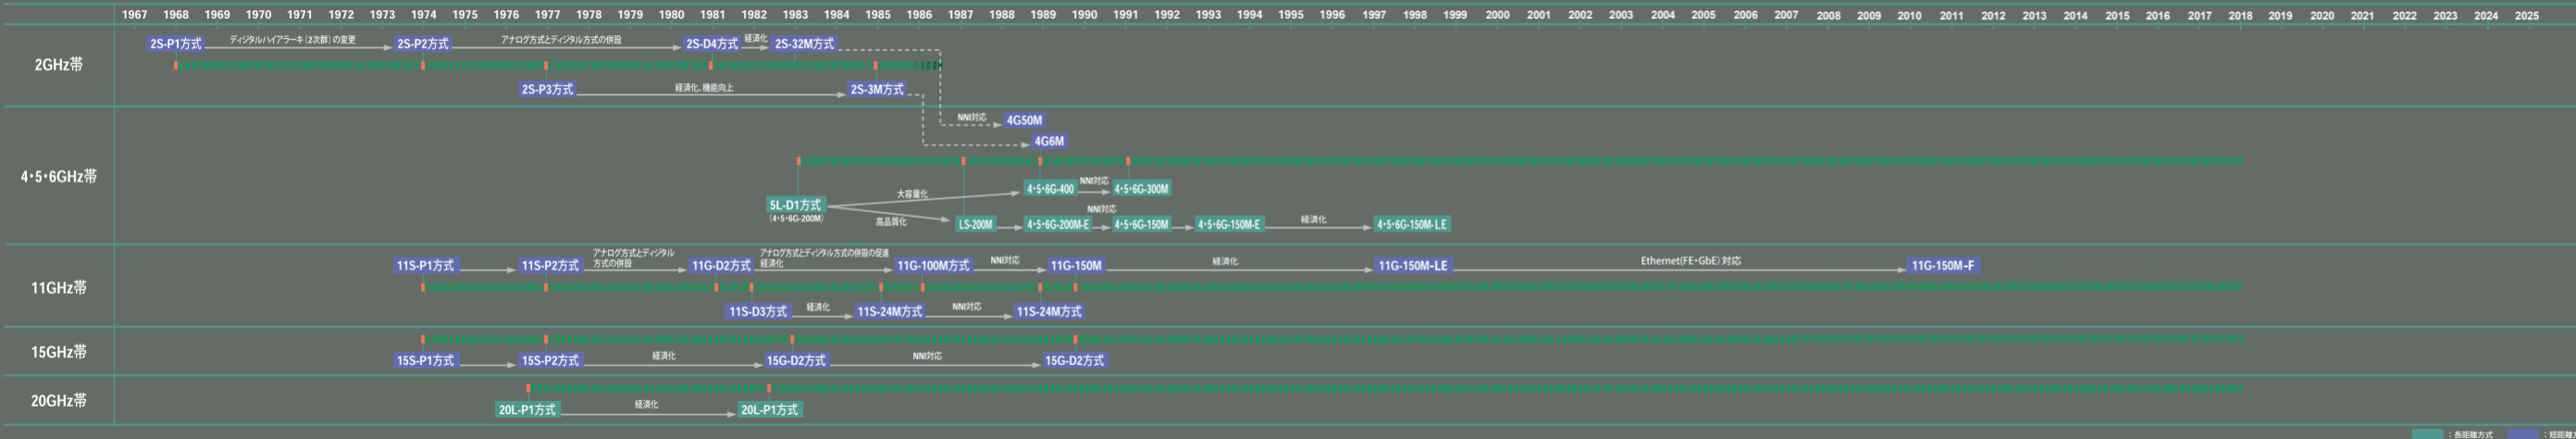

デジタルマイクロ波方式の系譜

Basic configuration of digital microwave system

デジタルマイクロ波中継方式の基本構成