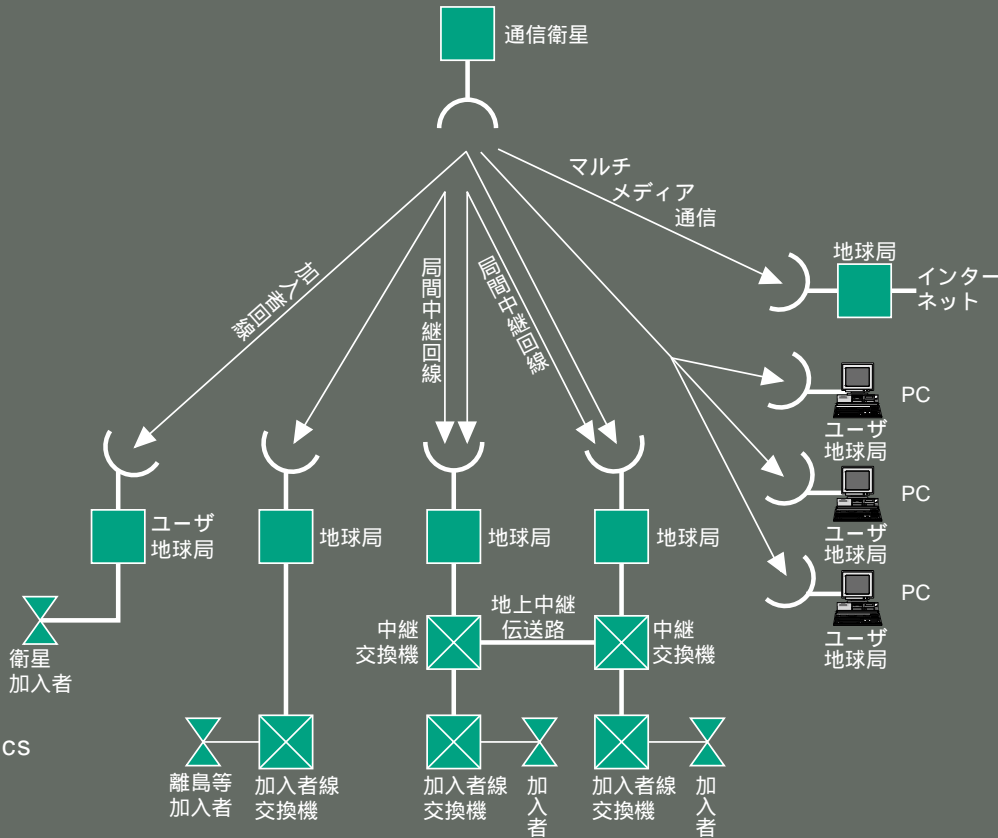

衛星通信を利用したネットワークの構成

衛星通信の特長が地上網との連携でさまざまに生かされる。

Network configuration with satellite communications: exploitation of characteristics of satellite communications in cooperation with terrestrial networks

衛星通信の特長とそれらを生かした利用形態

Characteristics of satellite communications and usages making the most of the characteristics

物理的な特徴

利用面からの特徴

利用形態	電話(64kbps)系	高速・広帯域系
回線作成の迅速性	臨時回線(車載局等)	テレビジョンの割込中継
広域性	加入者回線	ISDNサービスの早期全国拡大 孤立防止用電話
高信頼性	移動体通信回線	船舶通信 陸上移動通信
回線設定の柔軟性	局間中継回線II(衛星単独回線)	離島等への中継回線
同報性	局間中継回線I	共通迂回中継(トラフィックの変動に対し柔軟に適用)
マルチアクセス性	マルチメディア通信サービス	デジタル通信、映像通信、非対称通信(同時通信、半二重通信、片方向通信等)