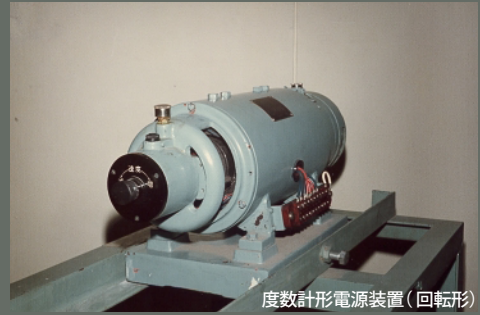

DC-DCコンバータ  
不明 (1956~1972)

度数計用

クロスバ交換機

- 1954 回転型度数系電源
- 1956 信号度数系電源のユニット化  
XB局用信号度数計電源装置

度数計形電源装置 (回転形)

- AM15定電圧交換装置
- AF50定電圧交換装置
- AM5定電圧交換装置

1957

電子交換機

- 1977 ユニット形直流電圧変換装置  
電圧変換直流供給方式用電源装置 (VCS-CONV)

- ユニット形AMコンバータ  
電圧変換直流供給方式用電源装置 (VCS-CONV)

(U-POF CONV)

- 1987 小容量ユニット形電源装置

デジタル交換機

IC、LSI用

電子交換機

- 1968 D10形交換機用機械室電源装置
- 1972 D20形交換機用機械室電源装置
- 1976 D10形交換機用改良形機械室電源装置
- 1978 架内コンバータ
- 1979