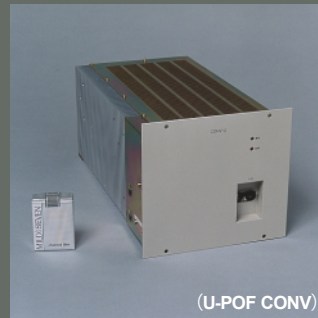

DC-DCコンバータ  
不明 (1956~1972)

度数計用

クロスバ交換機

- 1954 回転型度数系電源
- 1956 信号度数系電源のユニット化  
XB局用信号度数計電源装置

度数計形電源装置 (回転形)

- AM15定電圧交換装置
- AF50定電圧交換装置
- AM5定電圧交換装置

1957

電子交換機

- 1977 ユニット形直流電圧変換装置  
電圧変換直流供給方式用電源装置 (VCS-CONV)

- ユニット形AMコンバータ  
電圧変換直流供給方式用電源装置 (VCS-CONV)

(U-POF CONV)

- 1987 小容量ユニット形電源装置

デジタル交換機

IC、LSI用

電子交換機

- 1968 D10形交換機用機械室電源装置
- 1972 D20形交換機用機械室電源装置
- 1976 D10形交換機用改良形機械室電源装置
- 1978 架内コンバータ
- 1979