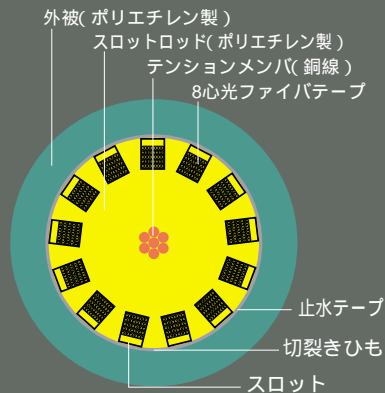

光ファイバケーブルの構造

Structure of optical fiber cables

光ファイバケーブルの心線は4心または8心ごとに束ねられており、この束を光ファイバテープ心線と呼ぶ。光ファイバテープはスロットロッドのスロットに収納される。スロットロッドには、止水テープが巻かれその外層にケーブル外被が設けられている。

単心型光ファイバ心線の構造

SM型光ファイバケーブル(1000心)の構造

4心光ファイバテープの構造