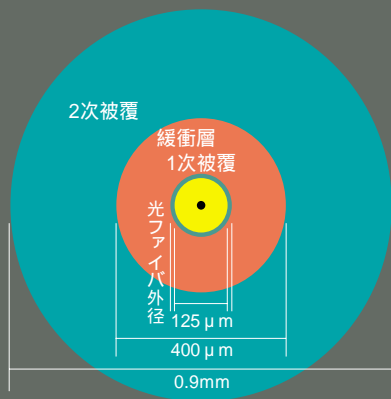

光ファイバケーブルの構造

Structure of optical fiber cables

光ファイバケーブルの心線は4心または8心ごとに束ねられており、この束を光ファイバテープ心線と呼ぶ。光ファイバテープはスロットロッドのスロットに収納される。スロットロッドには、止水テープが巻かれその外層にケーブル外被が設けられている。

単心型光ファイバ心線の構造

SM型光ファイバケーブル(1000心)の構造

4心光ファイバテープの構造