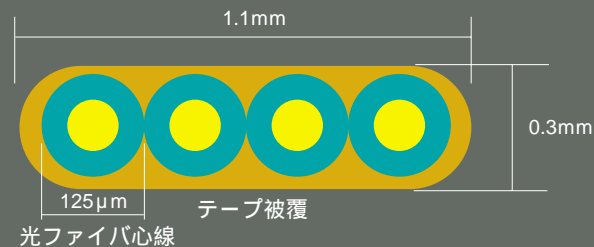

光ファイバケーブルの構造

Structure of optical fiber cables

光ファイバケーブルの心線は4心または8心ごとに束ねられており、この束を光ファイバテープ心線と呼ぶ。光ファイバテープはスロットロッドのスロットに収納される。スロットロッドには、止水テープが巻かれその外層にケーブル外被が設けられている。

単心型光ファイバ心線の構造

SM型光ファイバケーブル(1000心)の構造

4心光ファイバテープの構造