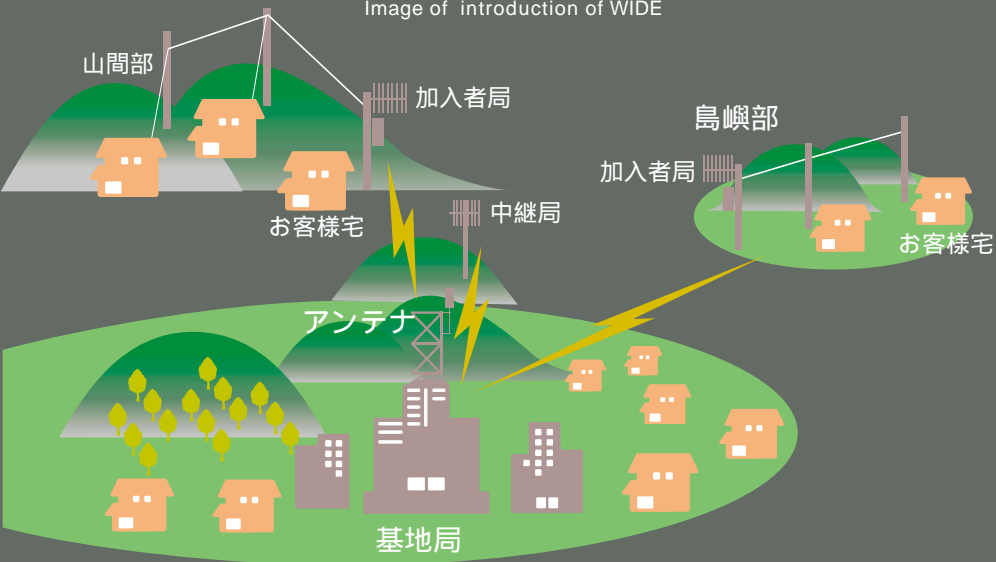

# 小規模需要加入者無線アクセス方式の特徴

Characteristics of wireless access system for small demand (WIDE)

基地局と加入者局をポイントツーマルチポイントの通信形態で接続

TDMAデマンドアサイン方式の通信方式を採用

60の無線チャンネル

最大600加入を収容可能

## WIDEの適用イメージ図

Image of introduction of WIDE

## WIDEの主要諸元

Main specifications of WIDE

項目	諸元
無線周波数帯	2GHz帯
通信方式	TDM(基地局送信)/TDM A(加入者局送信)
アクセス方式	デマンドアサイン(アナログ電話)および プリアサイン(専用線、ISDN、高速デジタル)
変調方式	QPSK
送信出力	1Wまたは5W
無線回線数	64 kbps × 60CH
提供サービス	加入電話サービス(含オフトーク、ノーリングング) ISDNサービス 専用線サービス 高速デジタル専用線サービス
収容加入者数	最大600加入