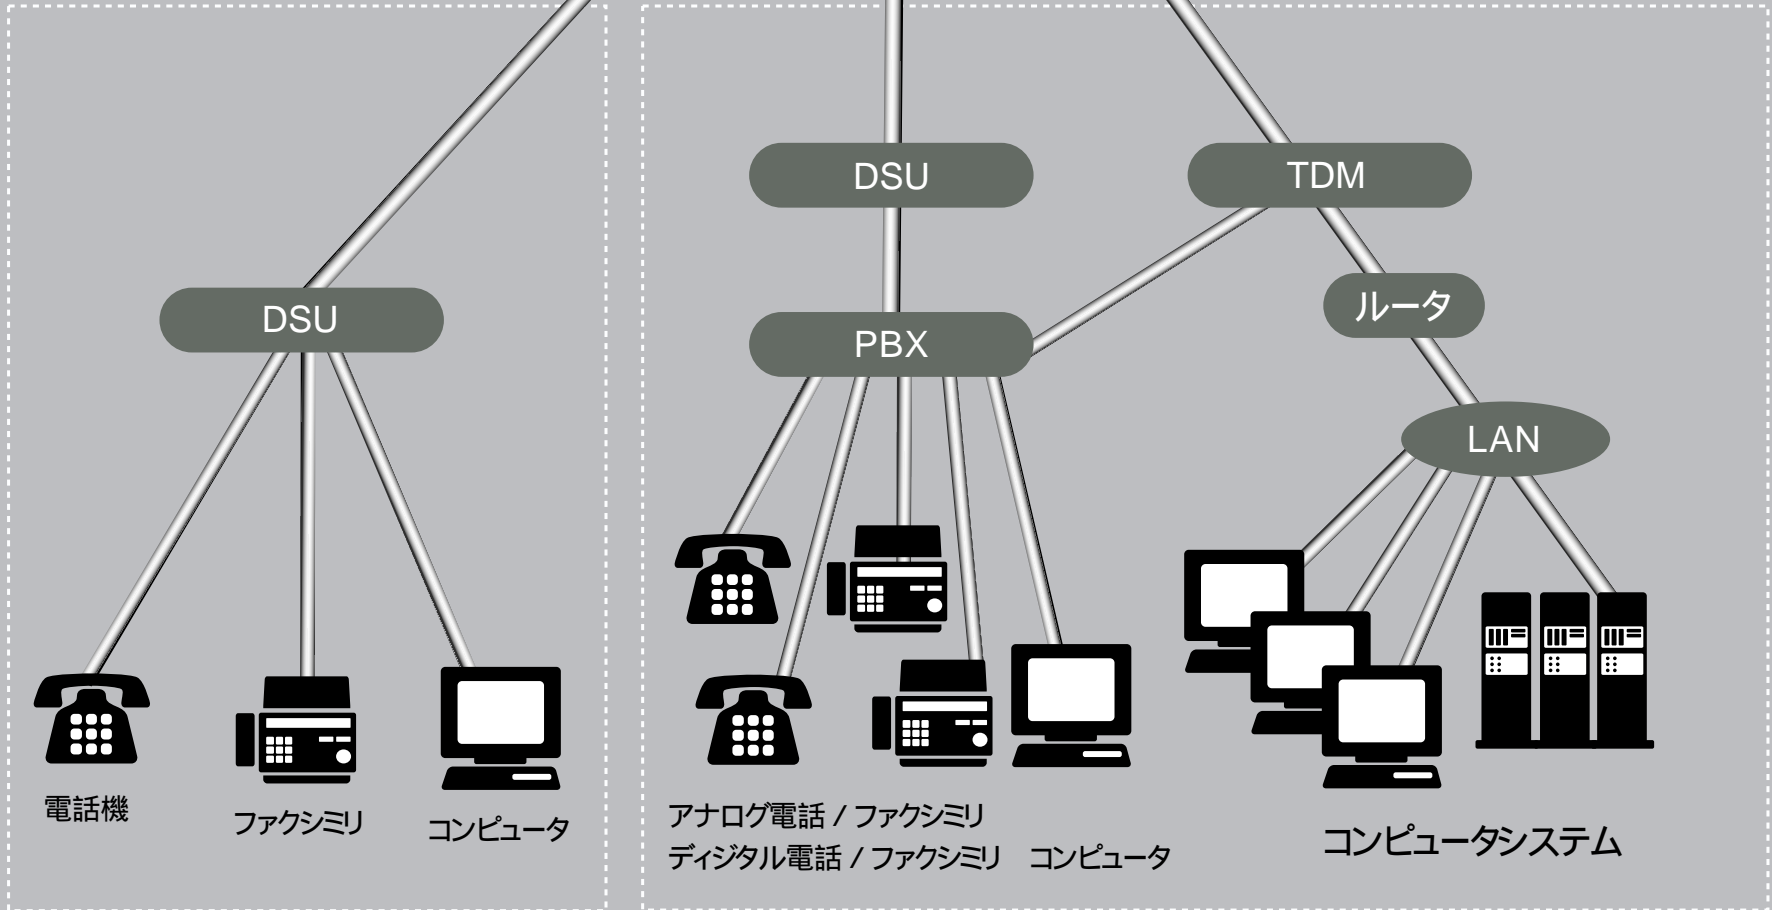

基幹ネットワーク Trunk network

ユーザ側

DSU: デジタル終端装置
Digital Service Unit

PBX: 構内交換機
Private Branch Exchange

TDM: 多重化装置
Time Division Multiplexer

アクセスライン: メタリック平衡対ケーブル/光ケーブル

伝送速度: 64kbps ~ 1.5Mbps ~ 6Mbps