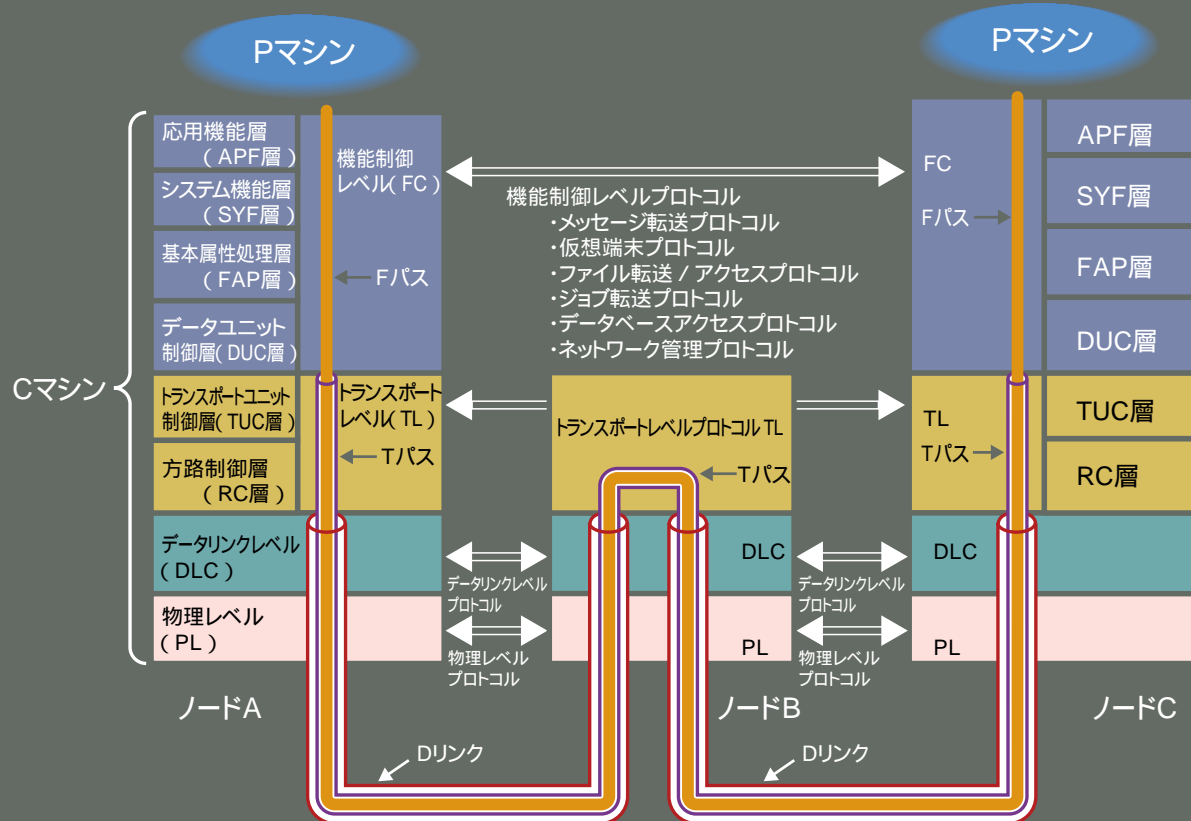

ネットワークノードの階層構成

Hierarchical configuration of network nodes

DCNA研究成果のOSIへの反映

項目	DCNA	OSI
階層構成	レベル	レイヤ
	レイヤ	サブレイヤ
高位プロトコル	仮想端末	同左
	ファイル転送 / アクセス	同左
	ジョブ転送	ジョブ転送・操作
	ネットワーク管理	OSI管理
	メッセージ転送	共通応用
X.25プロトコルの専用線への適用	可	可