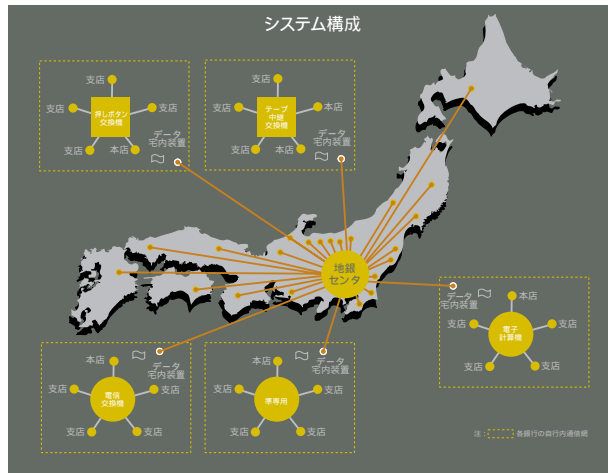

## 全国地方銀行協会システム

System for the Regional Banks Association of Japan

全国地方銀行店舗間で発生する為替交換業務をリアルタイムに処理するシステム。最初のデータ通信サービスで、後に全国銀行内国為替制度発足に伴い、全国銀行データ通信システムに発展した。