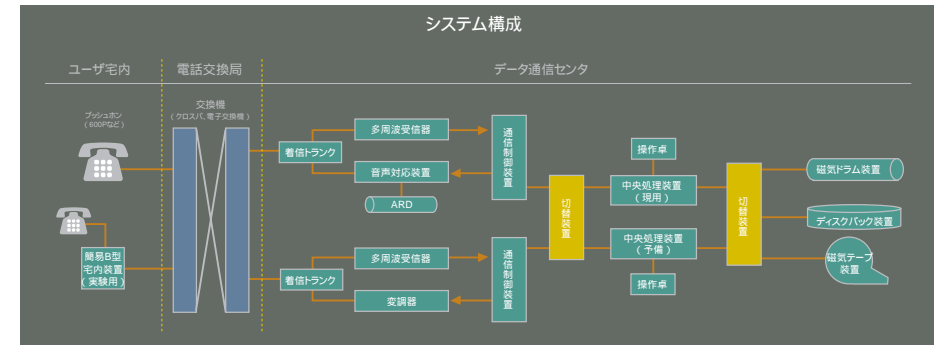

1970年

電話計算サービス DIALS

DIALS, a calculation service via telephone

プッシュホンのボタンを利用し、オンラインで計算を行うサービス。加減乗除などの簡易計算はもちろん、分散解析や数値積分など高度なライブラリ計算を行った。