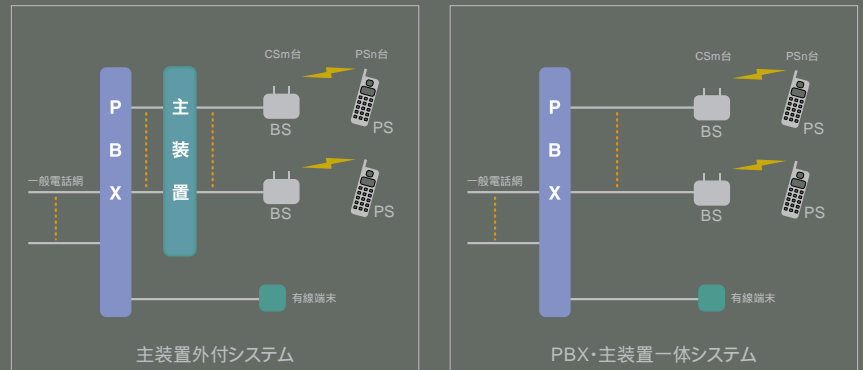

# 事業所コードレス電話

Cordless phone for offices

PHSをもとにした事業所コードレス電話は、壁や天井に接続装置を設置して、そのゾーンの中での通話を可能にした構内携帯電話システムである。

電話機の位置を管理する主制御装置、複数の接続装置と電話機で構成する。電話機はゾーン内を自由に移動できるとともに、外線や他の内線電話機とも通話ができる。また通話中の電話器が、1つの無線ゾーンから別の無線ゾーンに移動する場合でも、接続する接続装置を自動的に切り替えて通話を継続するハンドオーバーを行うことが可能である。

## PHS(パッセージ)-LAN

PHSをもとにしたパッセージLANは、携帯電話の機動性と一般電話の経済性を兼ね備えた、企業の内線電話を利用した無線LANシステムである。PBXを中心とするパッセージシステムにPCなどを接続した形態で利用される。PHSエリア内であればどこからでも社内LANに接続できるため、モバイルコンピューティングに適している。