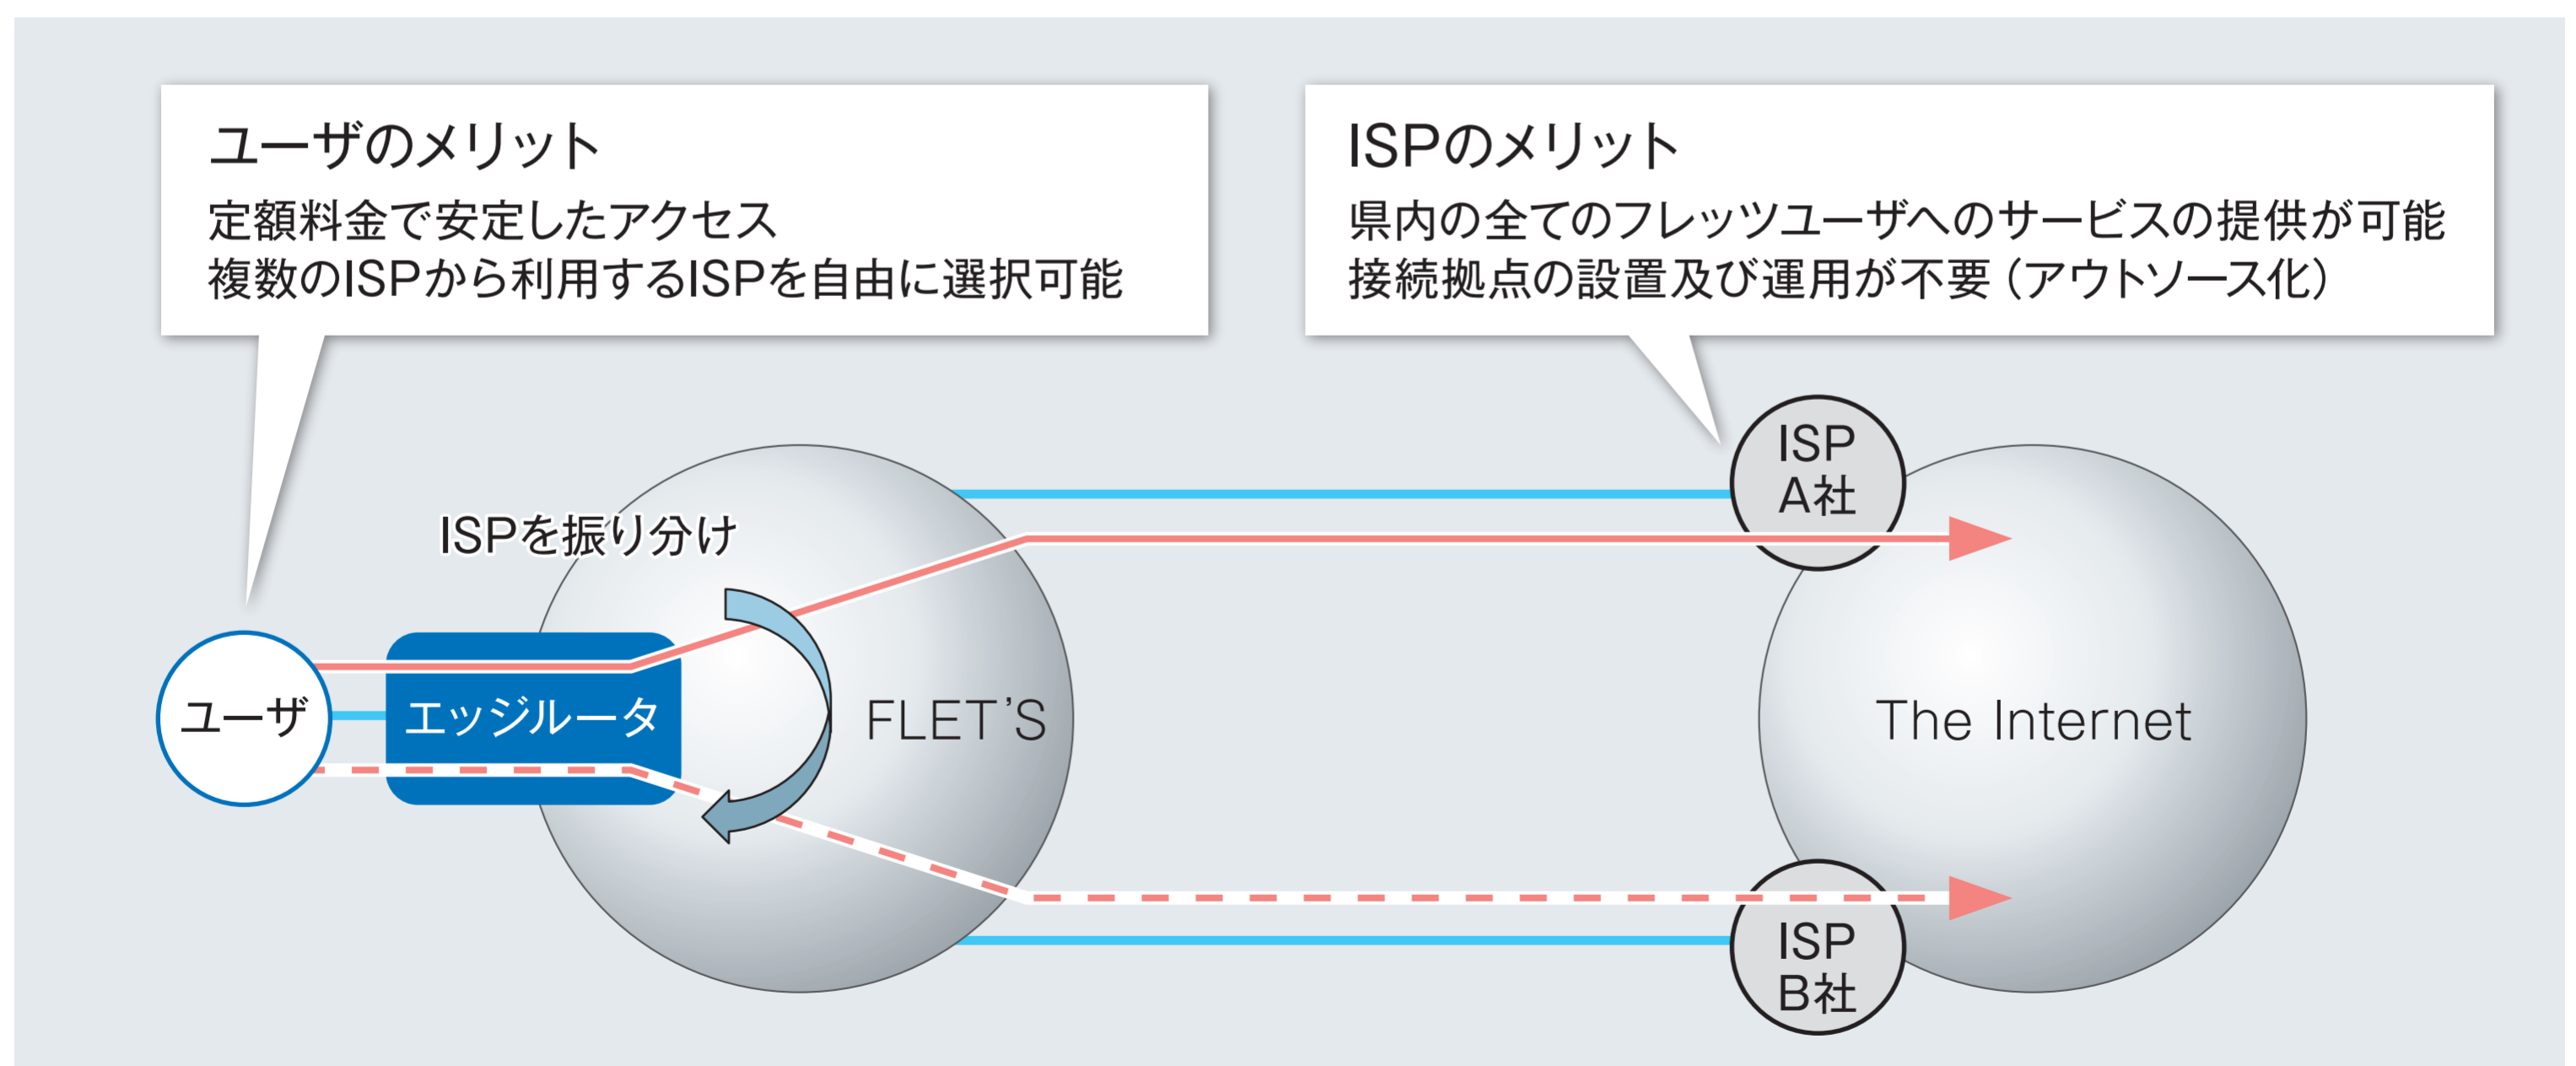

フレッツとは

FLET'S: Internet access service by NTT East & West

ユーザとインターネット接続事業者 (ISP) の間を廉価かつ安定に接続するアクセスサービス

「フレッツ」はNTT東日本とNTT西日本が提供する、インターネット・アクセスサービスの総称で、定額料金 (flat) で、インターネットを楽しめる (friendly)、柔軟な (flexible) 環境、という意味が込められています。ユーザは、フレッツに契約することで、利用するISPによらず、定額料金で安定した通信環境を得ることができるようになりました。また、ISPは「フレッツネットワーク」との接続をすることで、県域内のフレッツの全ユーザにサービスを提供する事ができるようになり、自前で複数の地域に接続拠点を設置し運用する必要がなくなりました。

フレッツの位置づけ