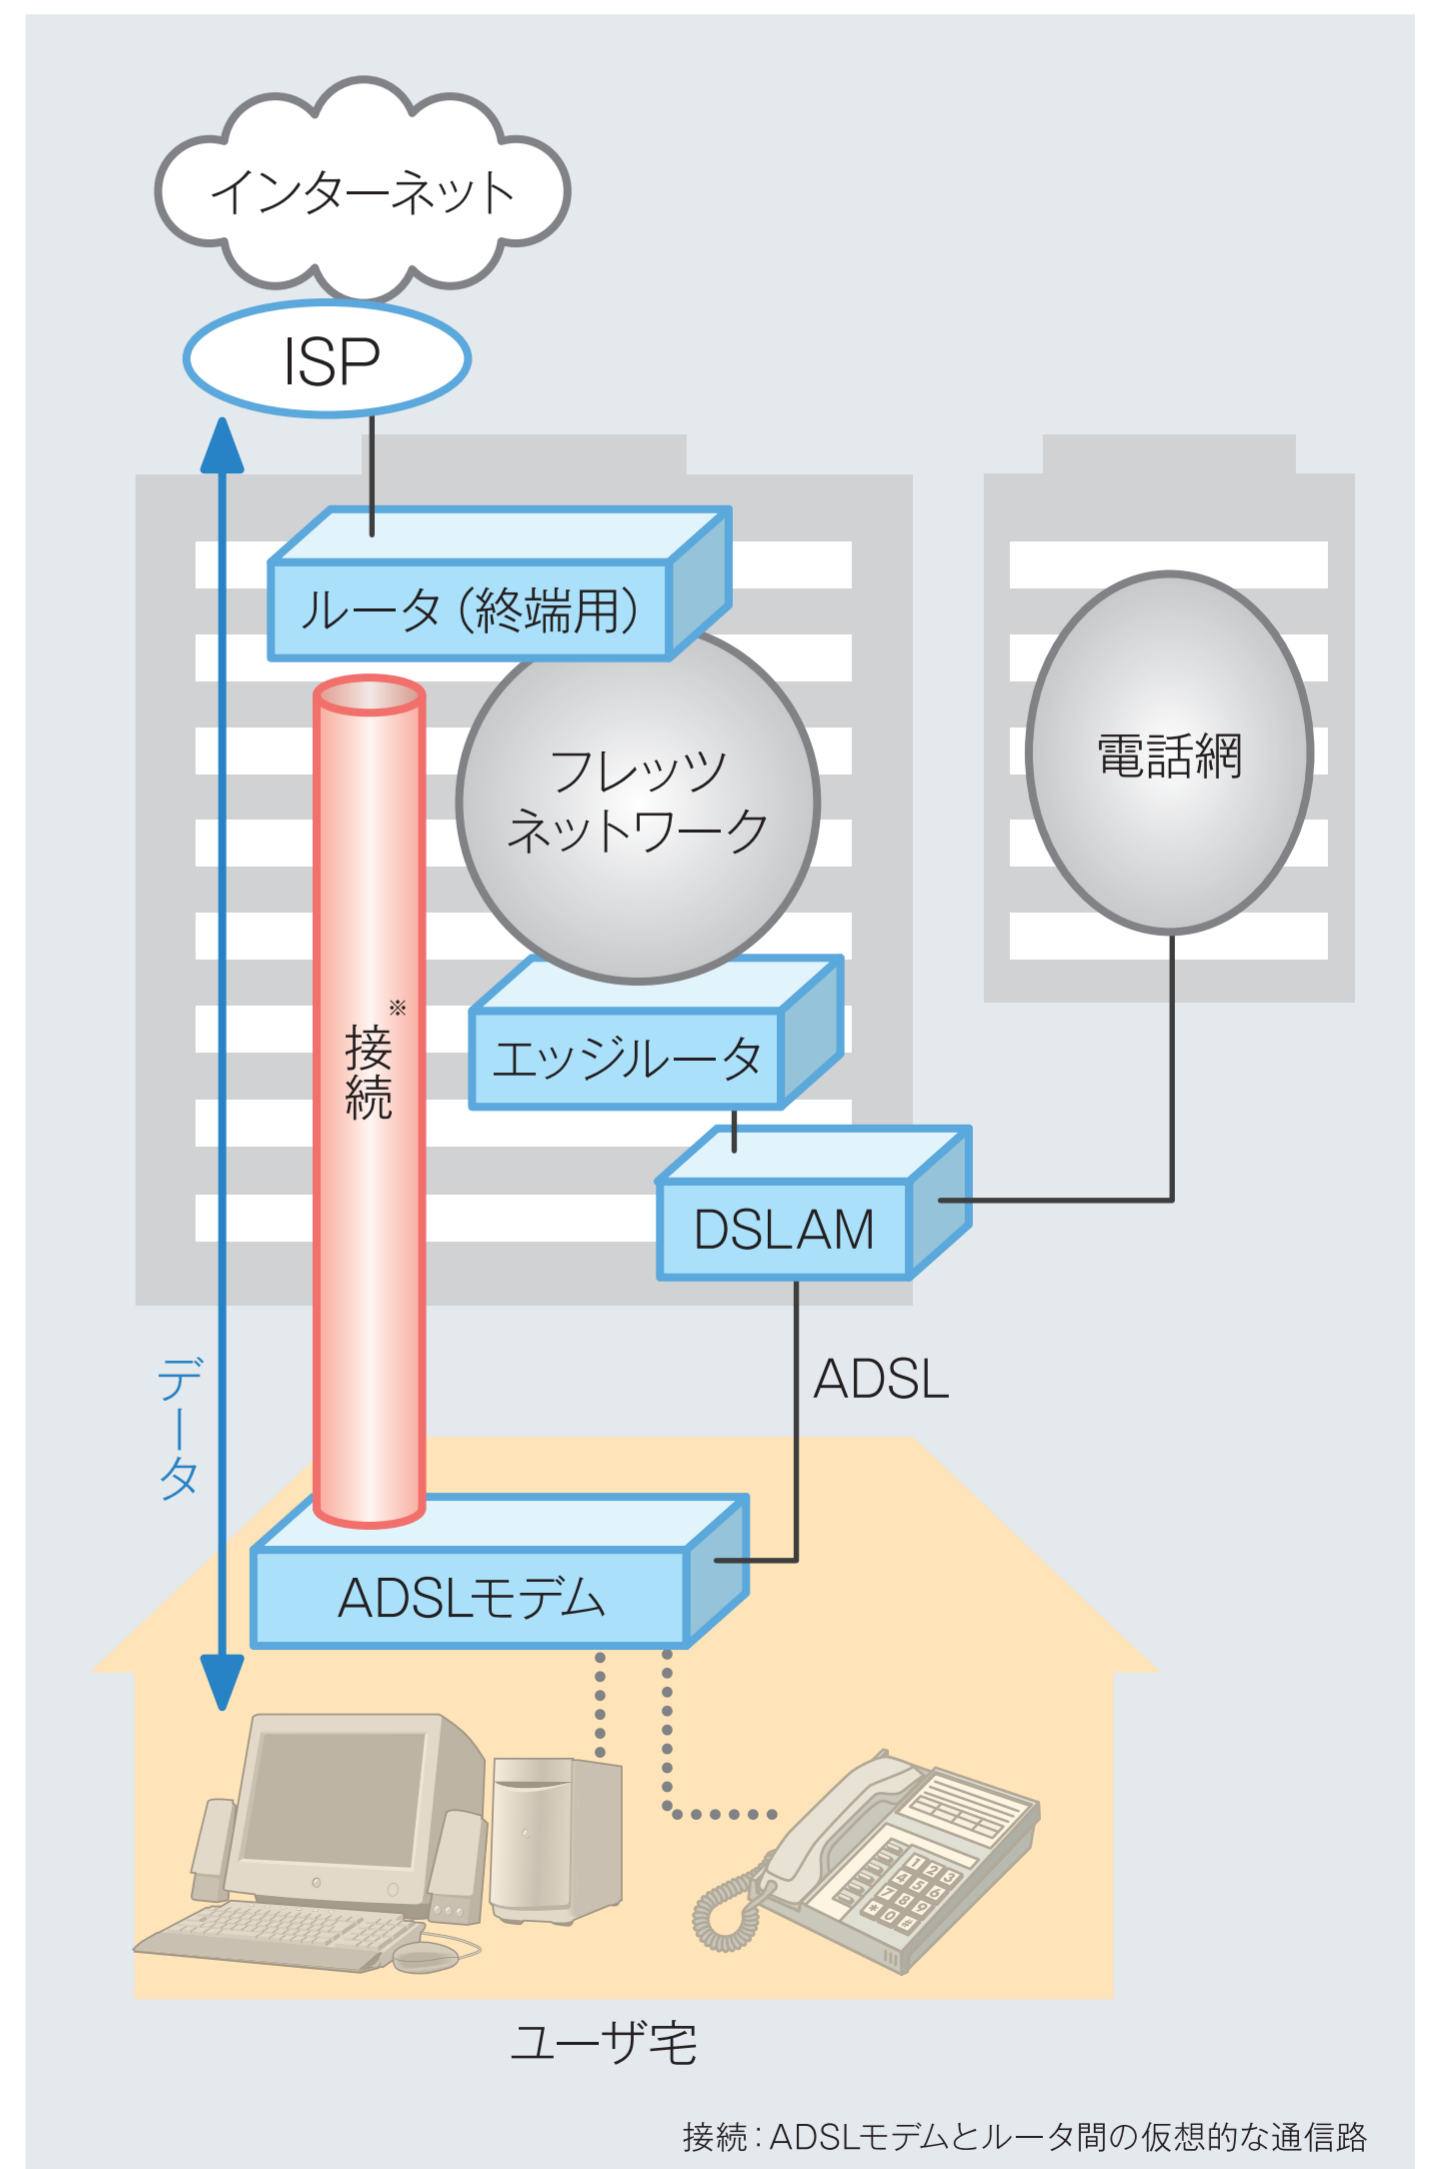

フレッツ・ADSL

FLET'S ADSL

既存の電話網を用いたADSLによるフレッツサービス

「フレッツ・ADSL」はNTT東日本とNTT西日本が2000年12月より提供を開始した、ユーザと「フレッツ ネットワーク」との接続にADSLを使用するアクセスサービスです。

●フレッツ・ADSLのバリエーション (2012年11月時点)

下り最大速度	東日本 (サービス)	西日本 (サービス)
1Mbps	エントリー	—
1.5Mbps	1.5Mタイプ	1.5Mプラン
8Mbps	8Mタイプ	8Mプラン
12Mbps	モア	モア
24Mbps	—	モア24
40Mbps	モアⅡ	モア40
47Mbps	モアⅢ	モアスペシャル

●ADSLの速度について

表記速度は目安(理論上の上限値)で、実際に使用する速度は、電話局からの距離や利用状態によって大きく変動します。

ADSL : Asymmetric Digital Subscriber Line
ISP : Internet Service Provider
DSLAM : Digital Subscriber Line Access Multiplexer

フレッツ・ADSL接続の例