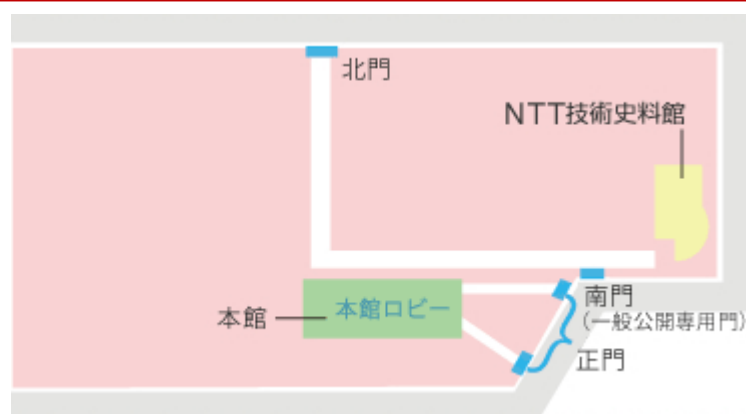

# 蓄積プログラム方式 電子交換機の保守運用試験

クロスバ交換機からどのように変わっていったか？

〈語り部〉  
笠間 和博

5月19日 金

14:00～14:30/16:00～16:30

場所

NTT技術史料館1階奥  
イベントスペース

※イベントスペースへは史料館入口の案内に従ってお進み下さい

どなたでも自由にお聞きいただけます。  
開始時間までに、史料館1階奥イベントスペースにお集まりください。

NTT技術史料館