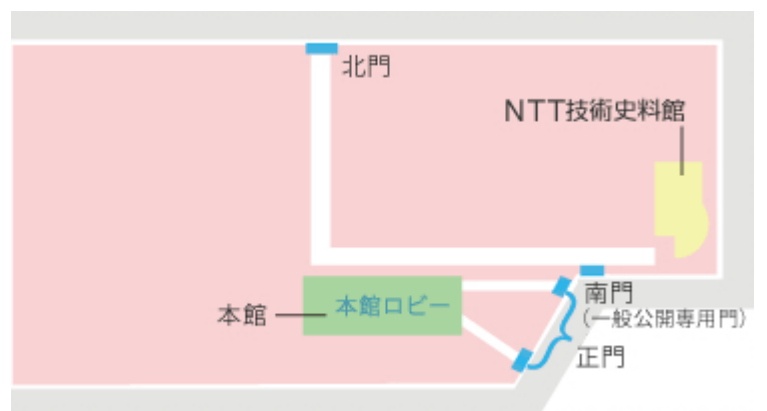

「電気試験所」における黎明期の無線通信研究について【後編】

～世界初の火花式無線電話機の実態は！
その後の発展に迫る！～

〈語り部〉
泉岡 恒世

TYK無線電話局
(開局当時)

長崎無線電報局通信卓
(NTT技術史料館 3階展示品)

T・Y・K無線電話機
(郵政博物館資料センター所蔵品)

11月30日 木

14:00～14:30/16:00～16:30

場所

NTT技術史料館1階奥
イベントスペース

※イベントスペースへは史料館入口の案内に従ってお進み下さい

どなたでも自由にお聞きいただけます。
開始時間までに、史料館1階奥イベントスペースにお集まりください。

NTT技術史料館